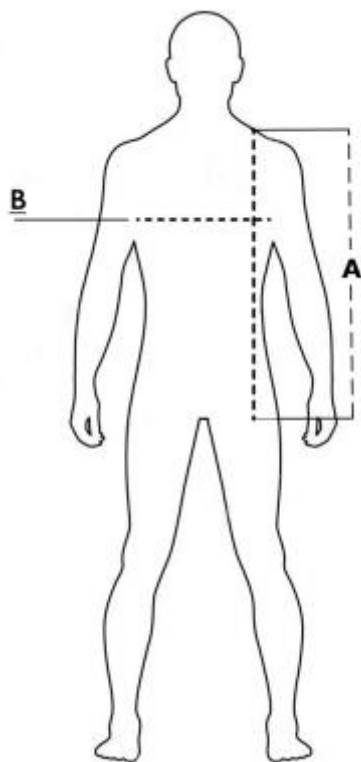

# TABELLA TAGLIE

Taglie (+/- 5%)	A: lunghezza del busto	B: circonferenza del torace
S	68	110
M	70	114
L	72	118
XL	74	122
XXL	76	126
3XL	78	130