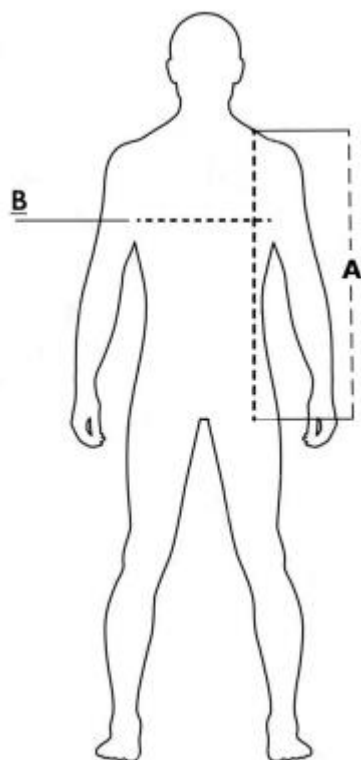

# TABELLA TAGLIE

Taglie (+/- 5%)	A: lunghezza del busto	B: circonferenza del torace
S	70	112
M	72	116
L	74	120
XL	76	124
XXL	78	128
3XL	80	134